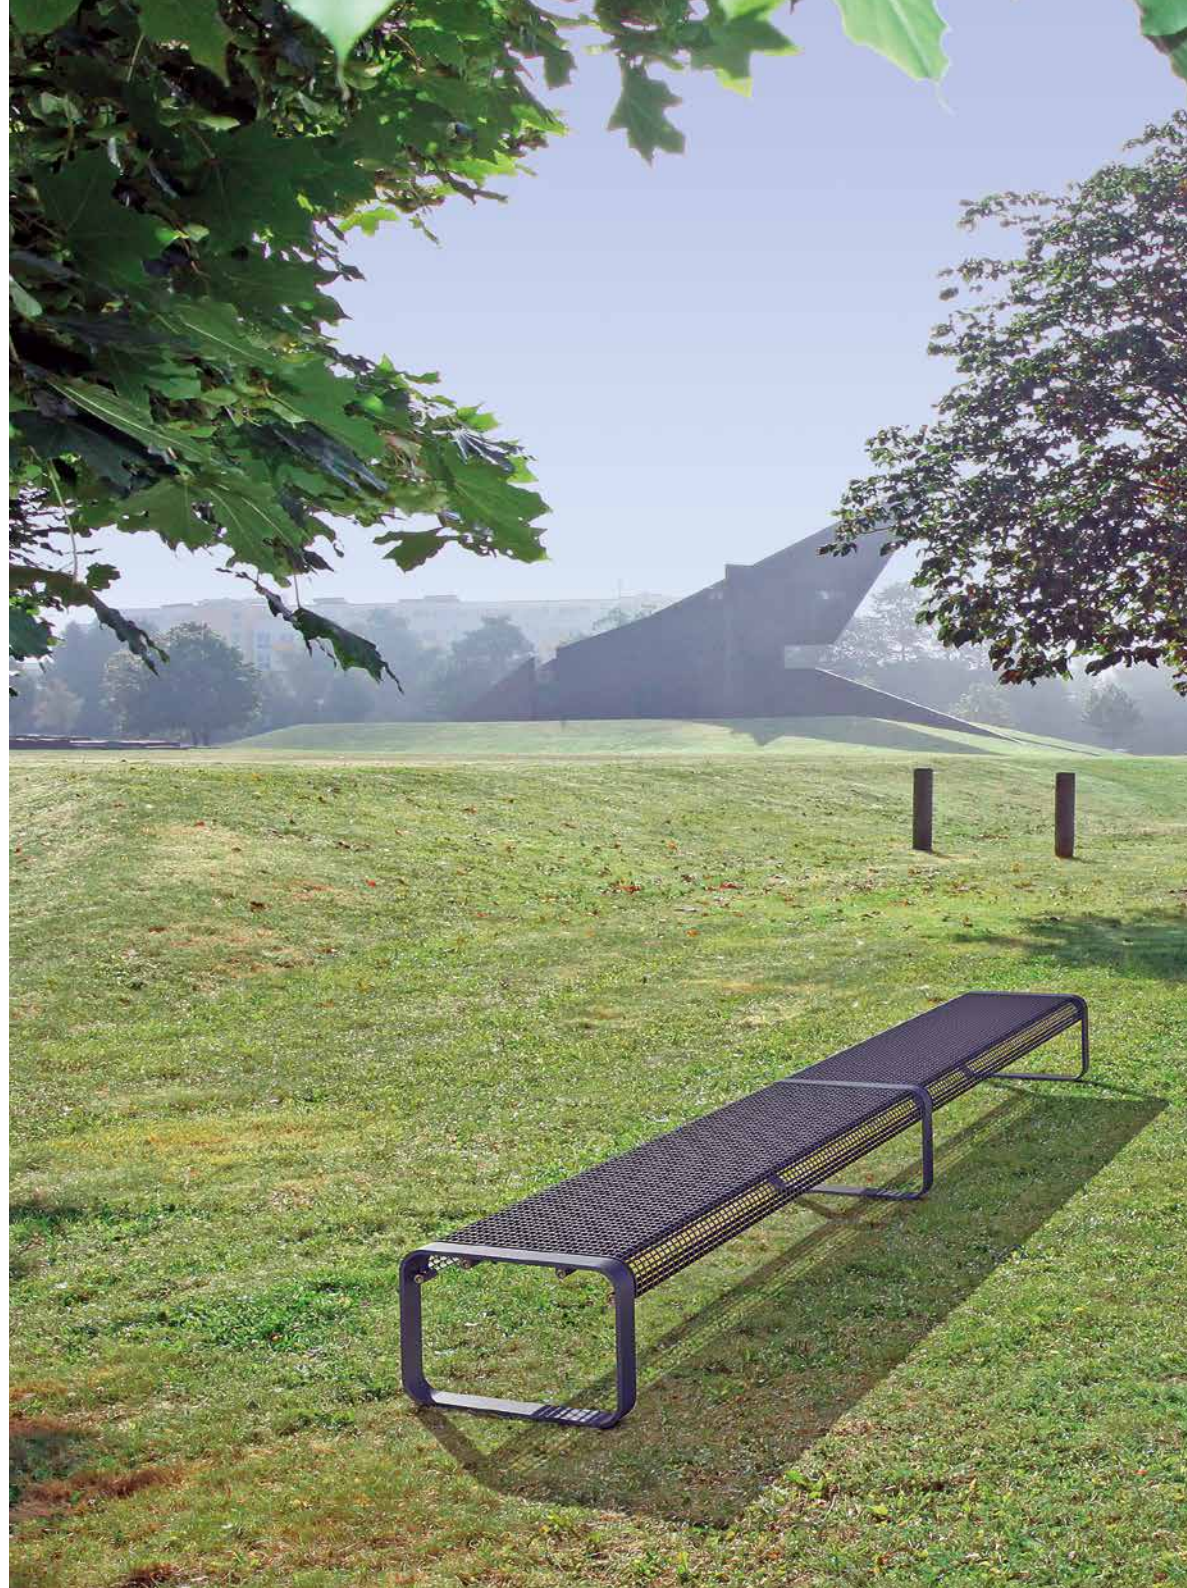

WEW
colours

RAL
DB

4 x Fixanker M10 x 120
pro Fußpaar (nicht inklusive)
4 x Anchor (not included)
4 x Tige d'ancrage (pas inclus)