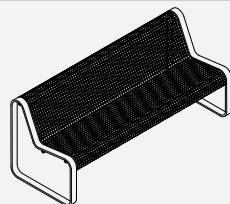

# Curvado

Design: Büro Wehberg, Hamburg

**Metallkonstruktion**  
**Fuß Flachstahl 60x15 mm**  
**Auflage Lichtgitter 20 mm**

Side elements flat steel 60x15 cm  
seat light-grid thickness 20 mm

Pieds en acier plat 60x15 mm  
l'assise en treillis d'épaisseur 20 mm

**Bank** / Bench / Banc

~ 84 kg

**Hockerbank** / Bench without backrest / Banc sans dossier

~ 53 kg

**Hockerbank breit** / Bench without backrest wide / Banc sans dossier large

~ 69 kg

**Tisch** / Table / Table