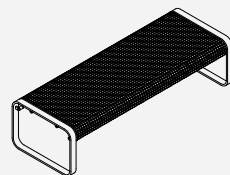

# Curvado

Design: Büro Wehberg, Hamburg

**Metallkonstruktion**  
**Fuß Flachstahl 60x15 mm**  
**Auflage Lichtgitter 20 mm**

Side elements flat steel 60x15 cm  
seat light-grid thickness 20 mm

Pieds en acier plat 60x15 mm  
l'assise en treillis d'épaisseur 20 mm

**Bank** / Bench / Banc

~ 84 kg

**Hockerbank** / Bench without backrest / Banc sans dossier

~ 53 kg

**Hockerbank breit** / Bench without backrest wide / Banc sans dossier large

~ 69 kg

**Tisch** / Table / Table