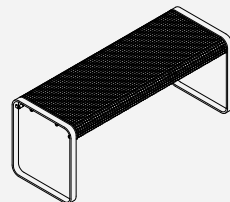

Tisch / Table / Table

~ 78 kg