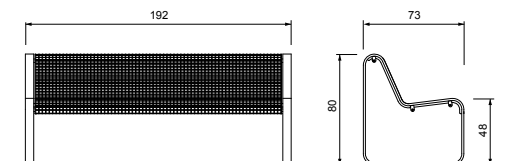

Curvado

Design: Büro Wehberg, Hamburg

Metallkonstruktion
Fuß Flachstahl 60x15 mm
Auflage Lichtgitter 20 mm

Side elements flat steel 60x15 cm
seat light-grid thickness 20 mm

Pieds en acier plat 60x15 mm
l'assise en treillis d'épaisseur 20 mm

Bank / Bench / Banc

~ 84 kg

Hockerbank / Bench without backrest / Banc sans dossier

~ 53 kg